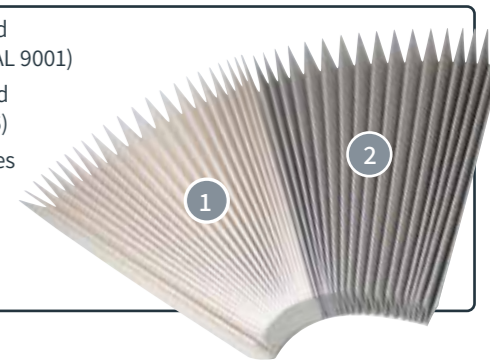

REMIform II

Flexibler Raumtrenner

Abmessungen (Breite x Höhe in mm)   Farbe   Artikelnummer

800 x 1900	1	10067149
1500 x 1900	1	10067150
2100 x 1900	1	10067151
800 x 1900	2	10083849
1500 x 1900	2	10083850
2100 x 1900	2	10083851

- Farbe 1: Plissee, Griffleiste und Laufschiene in cremeweiß (RAL 9001)
- Farbe 2: Plissee, Griffleiste und Laufschiene in grau (RAL 7036)
- Befestigung des Plisseeepaketes mit **Komfortverschluss**; einfache Einhandbedienung ohne zusätzliche Halterungen
- Montagebreite: 45,5 mm