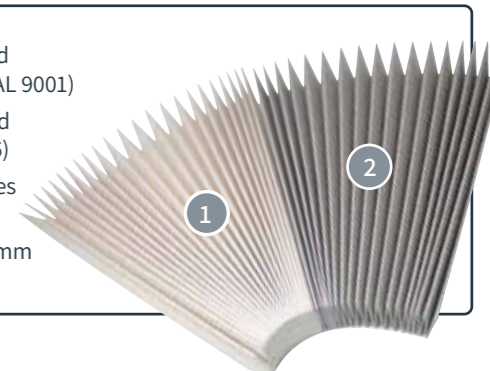

REMIform I

Flexibler Raumtrenner

Abmessungen (Breite x Höhe in mm)   Farbe   Artikelnummer

800 x 1900	1	10002770
1500 x 1900	1	10002842
2100 x 1900	1	10002845
800 x 1900	2	10002856
1500 x 1900	2	10002899
2100 x 1900	2	10011290

- Farbe 1: Plissee, Griffleiste und Laufschiene in cremeweiß (RAL 9001)
- Farbe 2: Plissee, Griffleiste und Laufschiene in grau (RAL 7036)
- Befestigung des Plisseeepaketes mit Klett & Flausch
- Breite Griffleiste / Plissee: 48 mm